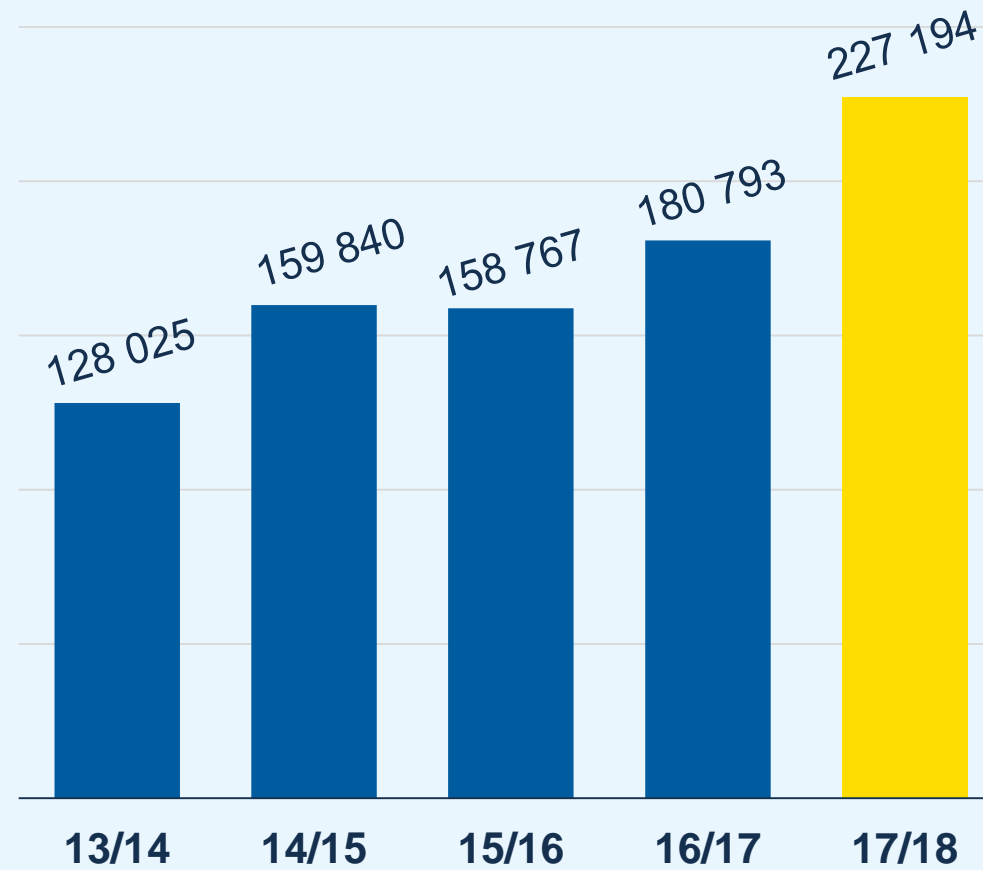

NETTOOMSÄTTNING