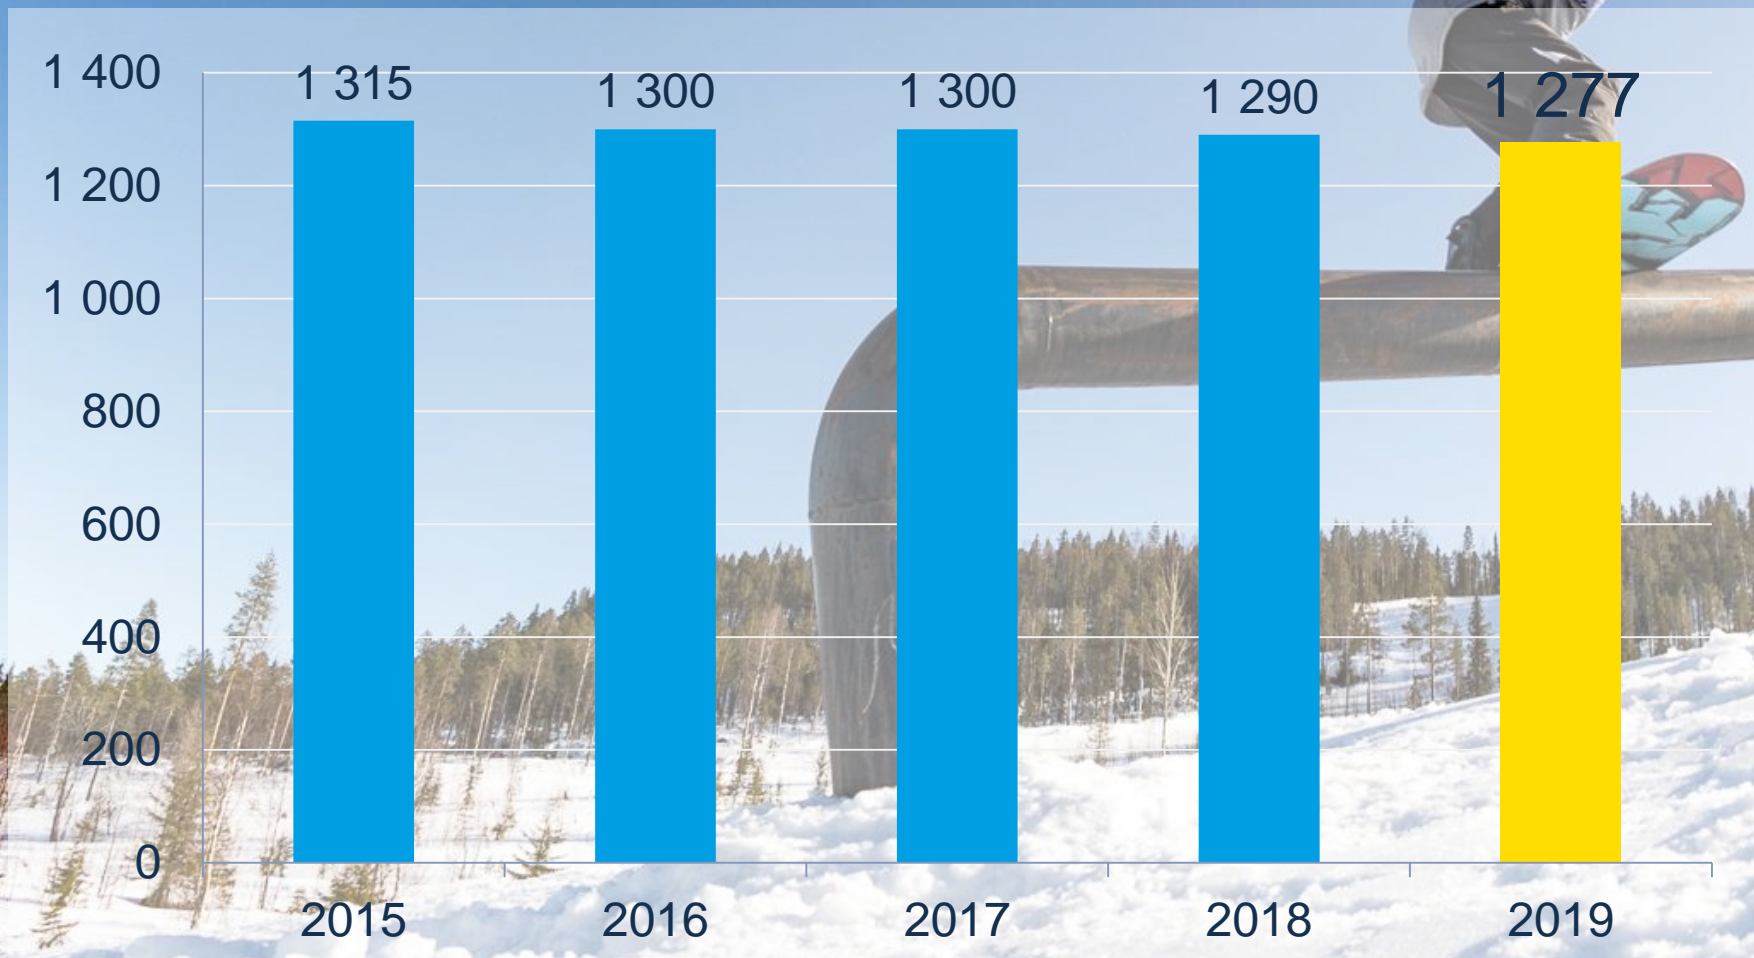

ANTAL FÖRENINGAR

Distrikt	Föreningar	Medlemmar
Stockholms SF	117	15 383
Jämtland-Härjedalens SF	95	14 757
Dalarnas SF	119	12 931
Värmlands SF	73	11 419
Västerbottens SF	96	9 369
Smålands SF	97	8 855
Norrbottnens SF	100	8 742
Västergötlands SF	82	8 497
Upplands SF	64	7 017
Östergötlands SF	39	7 014
Göteborgs SF	32	6 385
Ångermanlands SF	51	5 162
Medelpads SF	32	4 904
Hälsinglands SF	42	4 183
Gästriklands SF	24	4 106
Västmanlands SF	30	3 450
Örebro läns SF	33	2 932
Skånes SF	37	2 714
Södermanlands SF	42	2 460
Bohuslän-Dals SF	30	1 954
Hallands SF	27	1 743
Blekinges SF	10	889
Gotlands SF	5	702